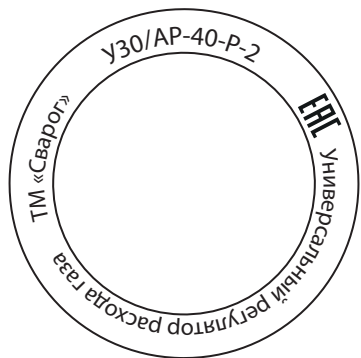

МАТЕРИАЛ / ПОКРЫТИЕ / ЦВЕТ

Ротаметр колба 2 шт.
пластик, имеет две шкалы Ar/CO₂

Наименование модели

Держатель колбы-ротаметра
алюминий/никелирование

Регулировочный винт
сталь/никелирование

Гайка
сталь/никелирование

Ниппель
универсальный Ø6/9 мм
алюминий/никелирование