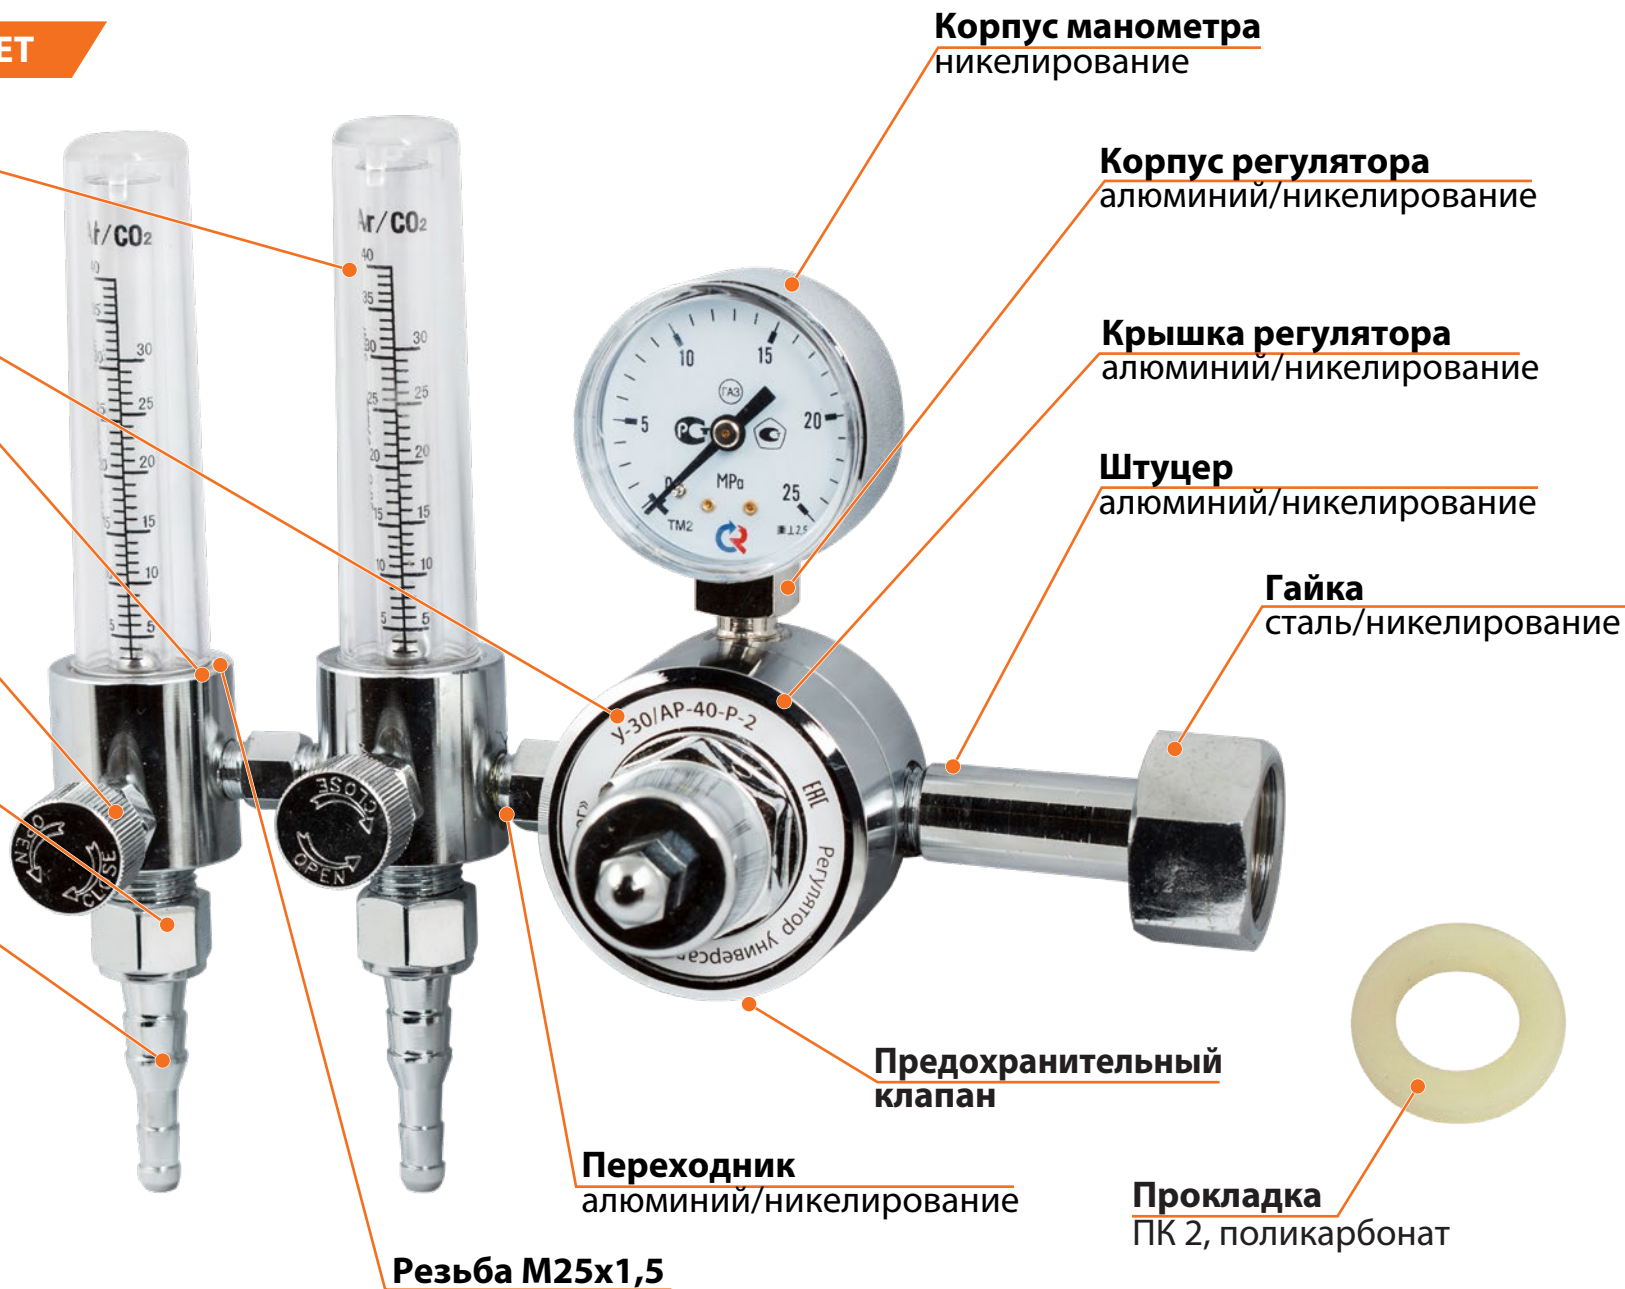

МАТЕРИАЛ / ПОКРЫТИЕ / ЦВЕТ

Ротаметр колба 2 шт.
пластик, имеет две шкалы Ar/CO₂

Наименование модели

Держатель колбы-ротаметра
алюминий/никелирование

Регулировочный винт
сталь/никелирование

Гайка
сталь/никелирование

Ниппель
универсальный Ø6/9 мм
алюминий/никелирование