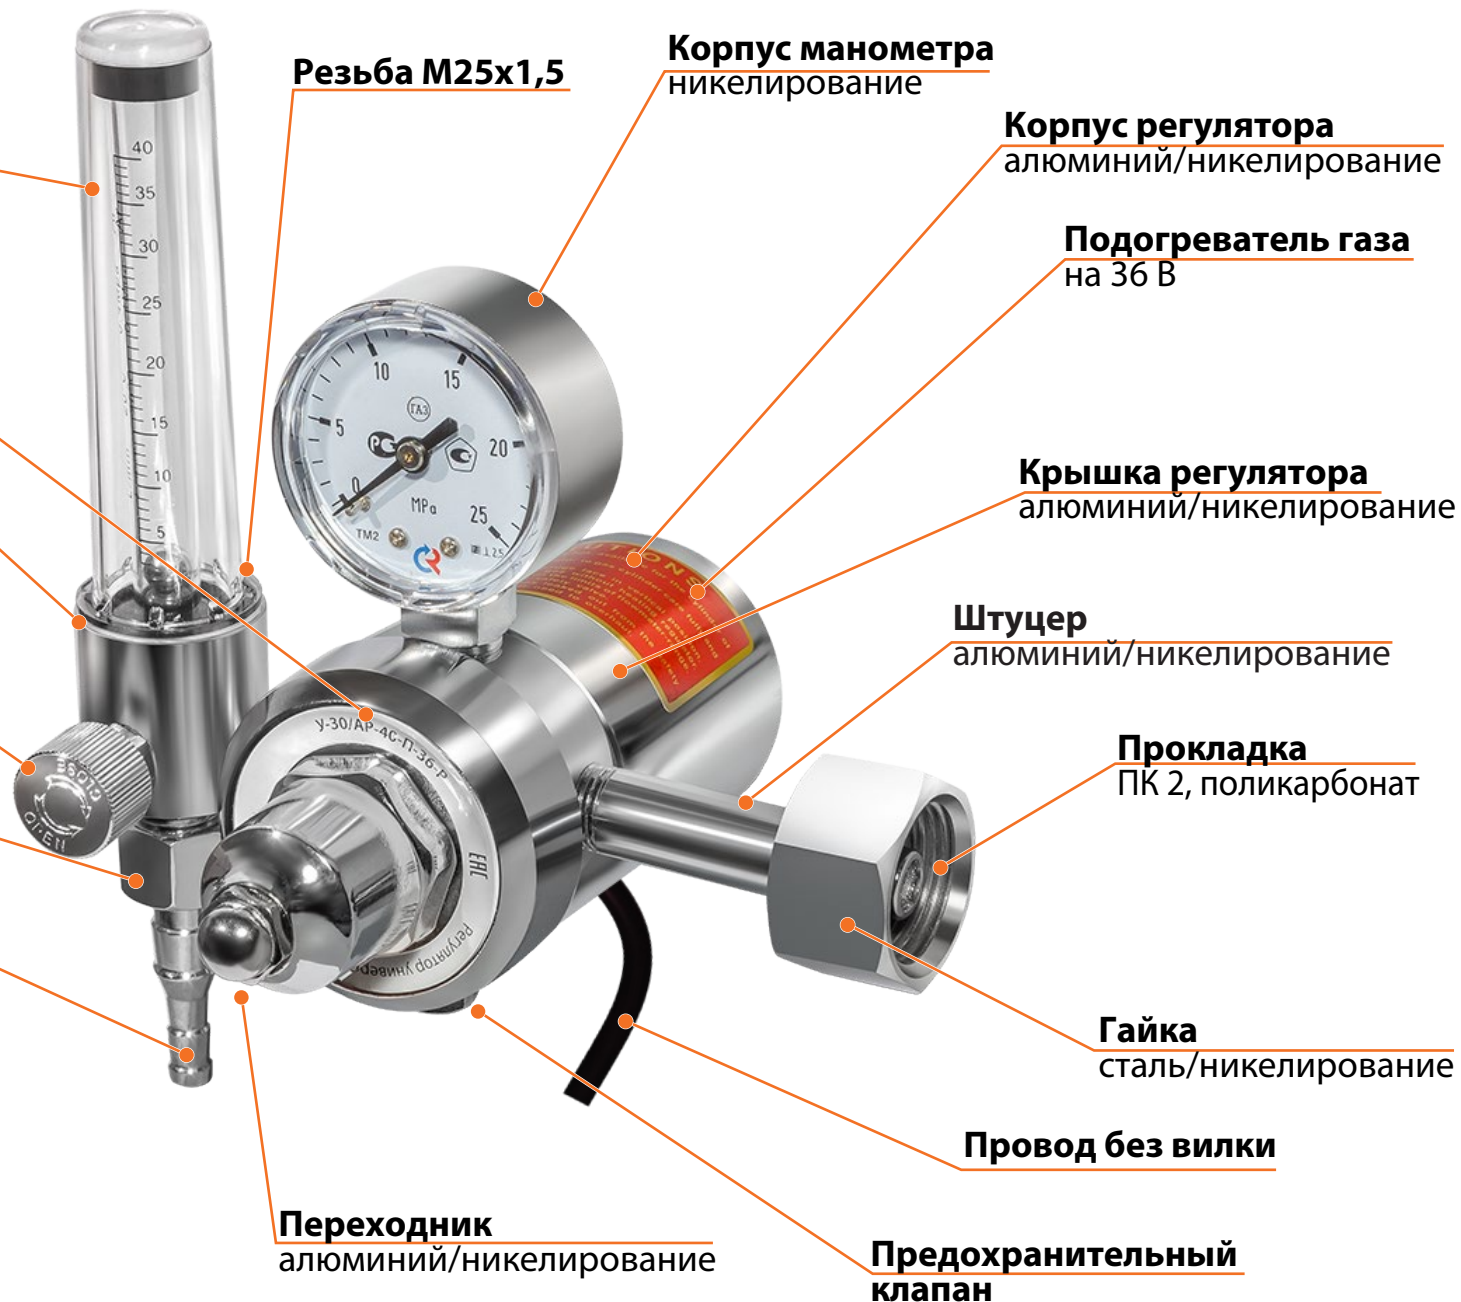

ПК 2, поликарбонат

Гайка

сталь/никелирование

Провод без вилки

Переходник

алюминий/никелирование

Предохранительный клапан

По вопросам продаж и поддержки обращайтесь: