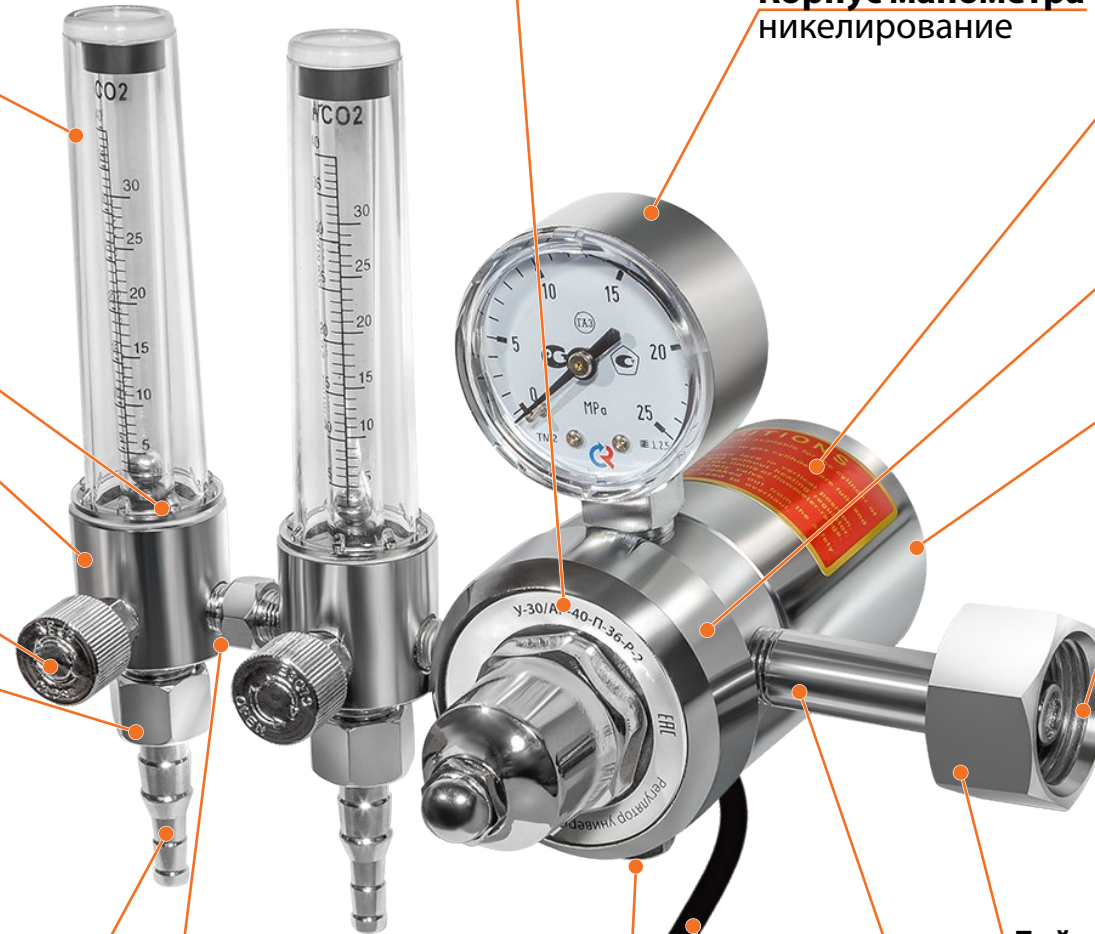

МАТЕРИАЛ / ПОКРЫТИЕ / ЦВЕТ

Ротаметр колба 2 шт.
пластик, шкала на AR/CO₂

Резьба M25x1,5

Держатель колбы ротаметра
алюминий/никелирование

Регулировочный винт
сталь/никелирование

Гайка
сталь/никелирование

Ниппель универсальный Ø6/9 мм
алюминий/никелирование

Наименование модели

Корпус манометра
никелирование

Корпус регулятора
алюминий/никелирование

Крышка регулятора
алюминий/никелирование

Подогреватель газа
на 36 В

Прокладка
ПК 2, поликарбонат

Гайка
сталь/никелирование

Штуцер
алюминий/никелирование

Провод без вилки

Предохранительный клапан

Переходник
алюминий/никелирование