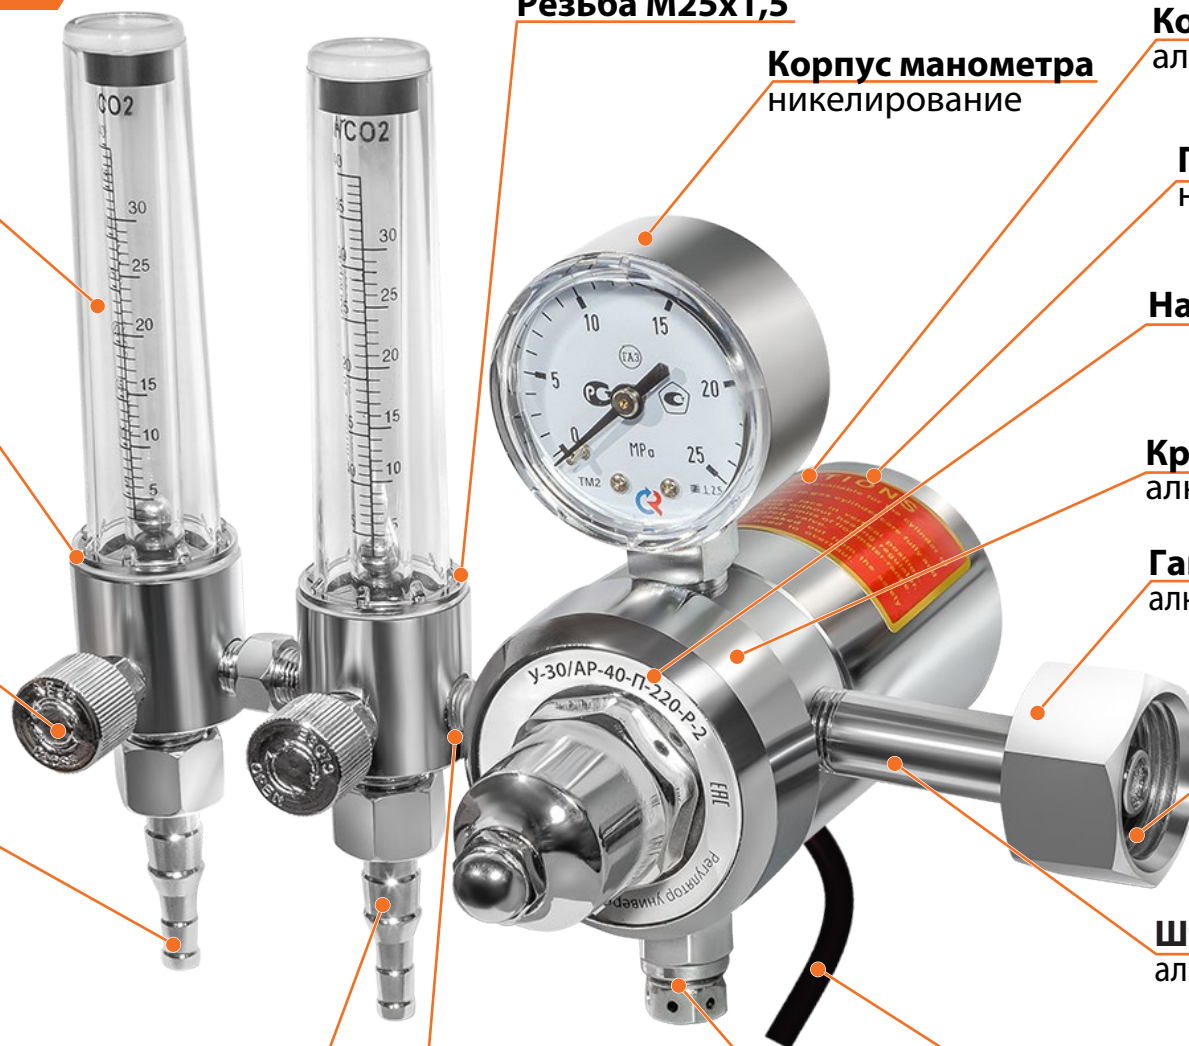

**Наименование модели**

**Крышка регулятора**  
алюминий/никелирование

**Гайка**  
алюминий/никелирование

**Прокладка**  
ПК 2, поликарбонат

**Штуцер**  
алюминий/никелирование

**Провод с вилкой**

**Предохранительный клапан**