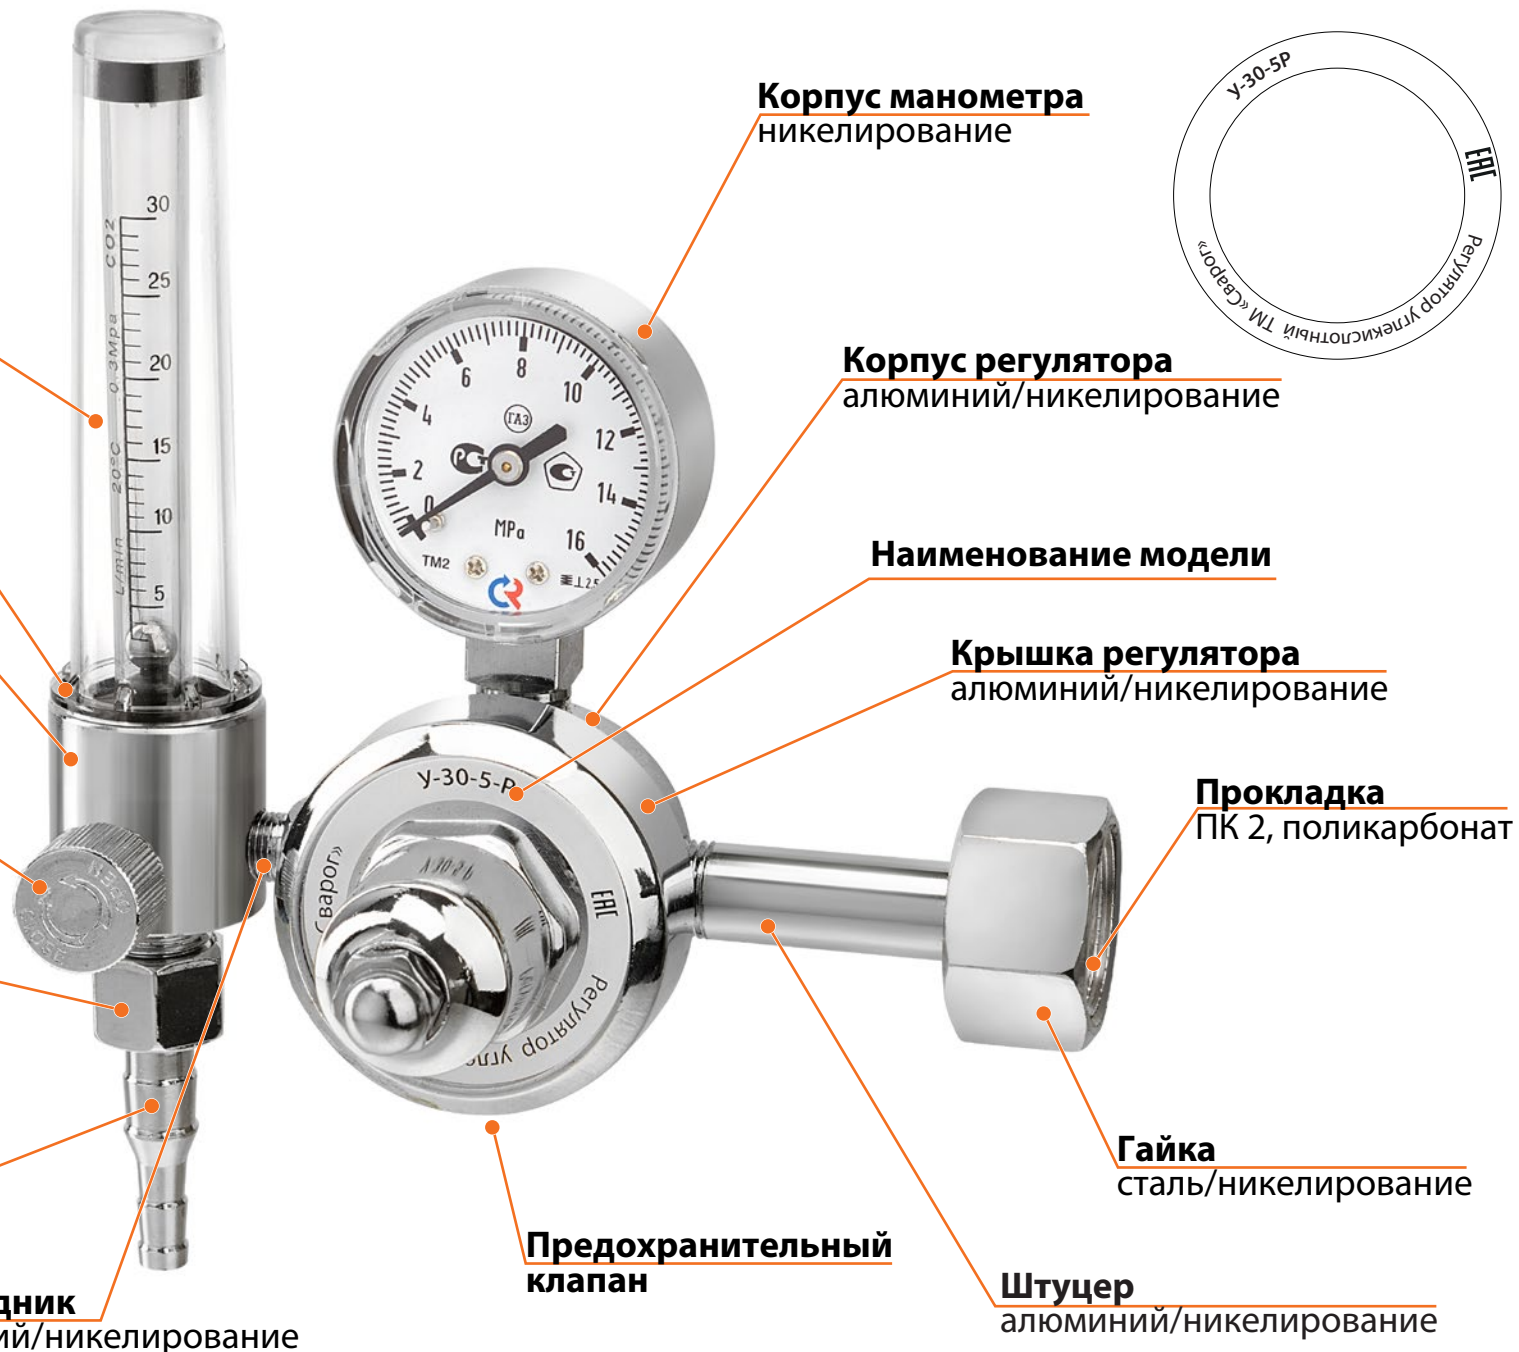

МАТЕРИАЛ / ПОКРЫТИЕ / ЦВЕТ

Ротаметр колба

пластик, шкала на CO₂

Резьба M25x1,5

Держатель колбы ротаметра

алюминий/никелирование

Регулировочный винт

сталь/никелирование

Гайка

сталь/никелирование

Ниппель

универсальный Ø6/9 мм
алюминий/никелирование

Переходник

алюминий/никелирование

Корпус манометра

никелирование

Корпус регулятора

алюминий/никелирование

Наименование модели

Крышка регулятора

алюминий/никелирование

Прокладка

ПК 2, поликарбонат

Гайка

сталь/никелирование

Предохранительный клапан

Штуцер

алюминий/никелирование