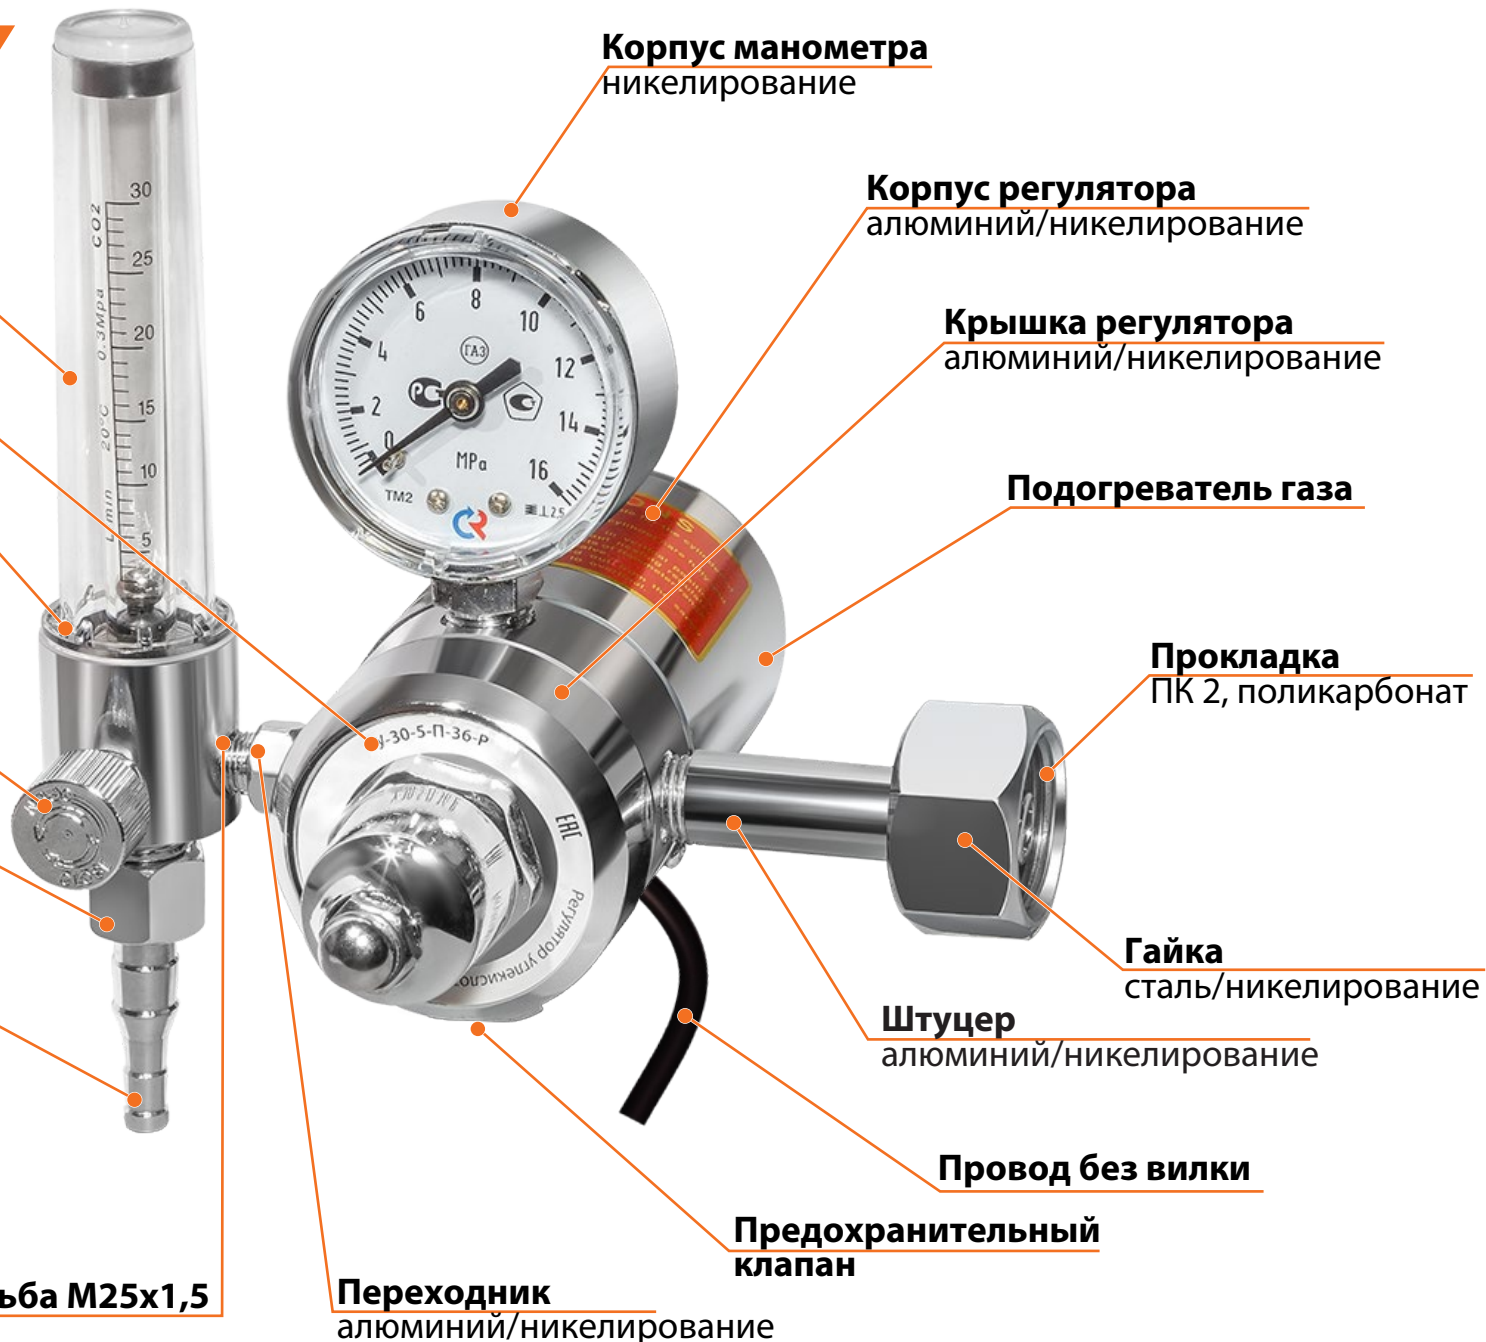

Резьба М25х1,5

Корпус манометра
никелирование

Корпус регулятора
алюминий/никелирование

Крышка регулятора
алюминий/никелирование

Подогреватель газа

Прокладка
ПК 2, поликарбонат

Гайка
сталь/никелирование

Штуцер
алюминий/никелирование

Провод без вилки

Предохранительный клапан

Переходник
алюминий/никелирование