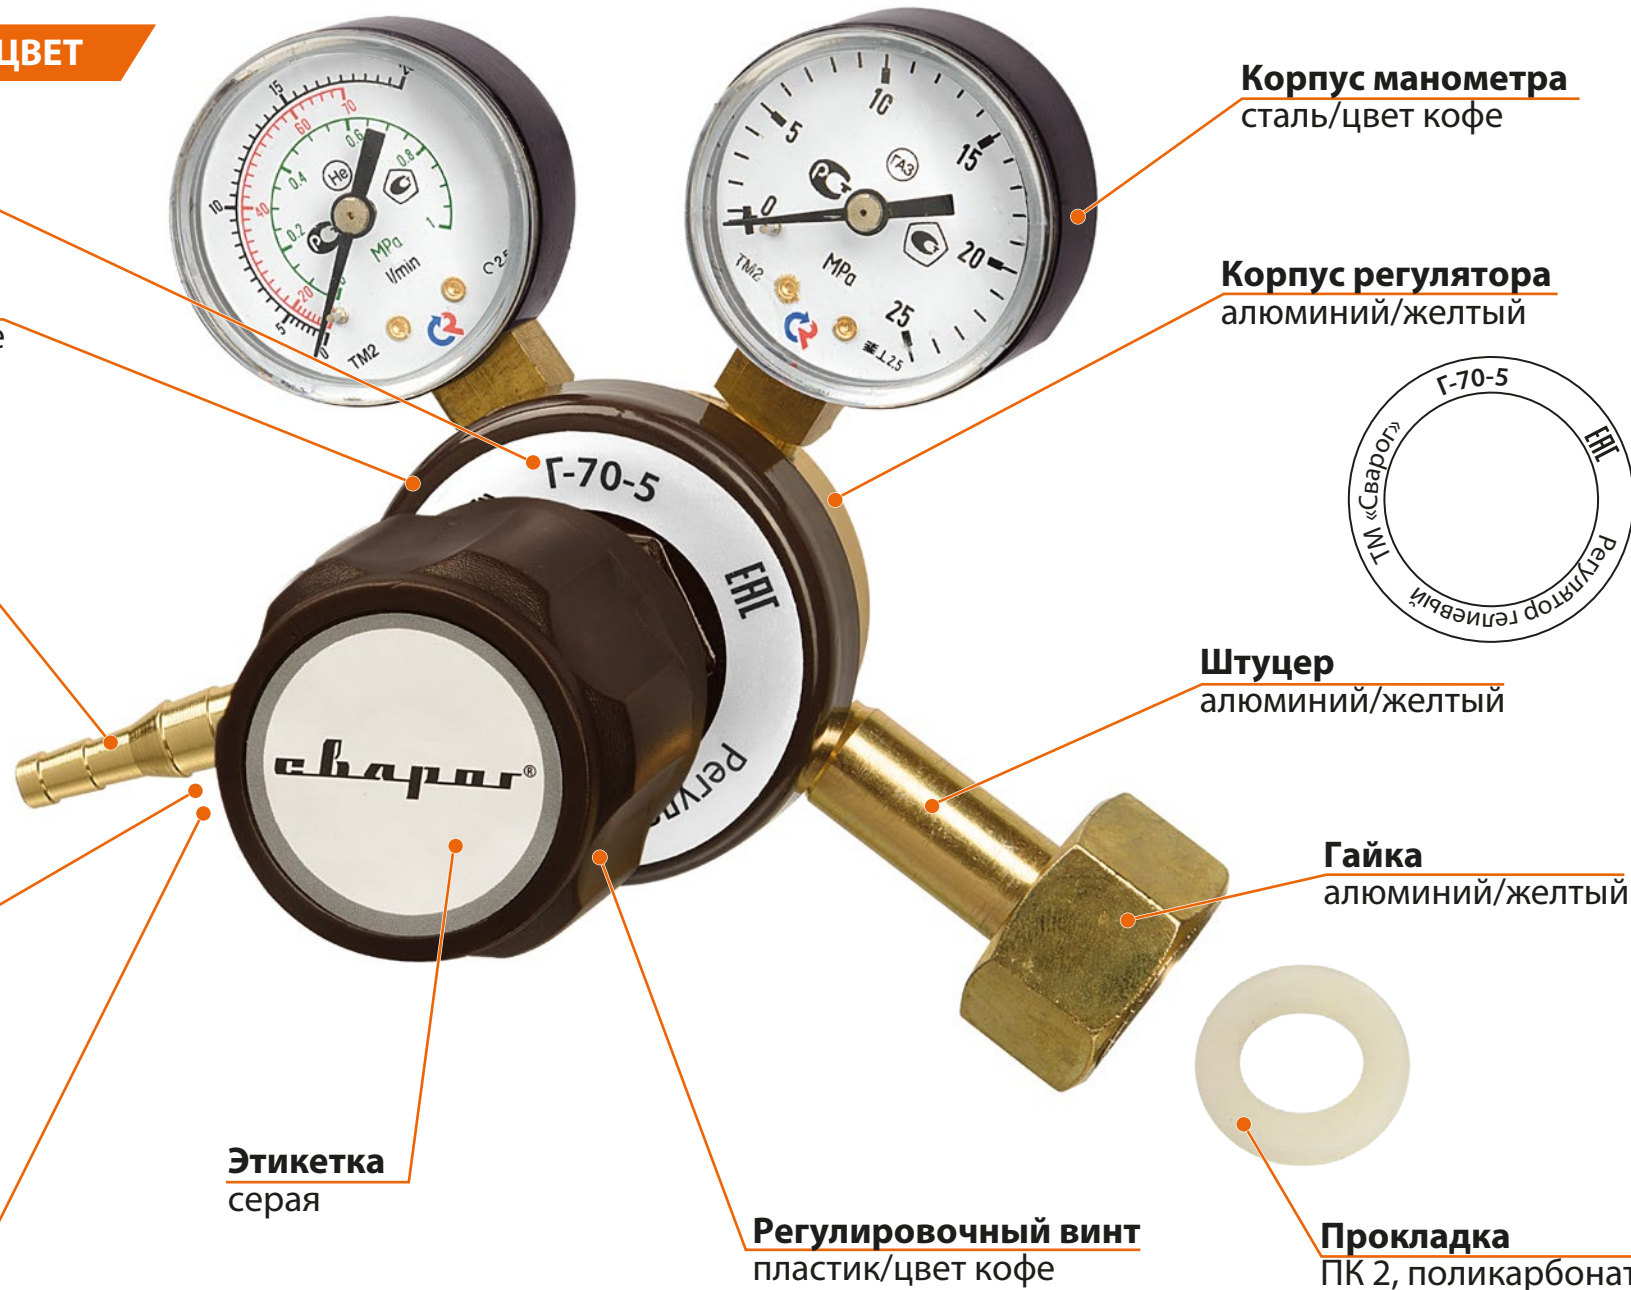

МАТЕРИАЛ / ПОКРЫТИЕ / ЦВЕТ

Наименование модели

Крышка регулятора

сталь/порошковая краска/кофе

Ниппель

универсальный Ø6/9 мм

алюминий/желтый

Гайка

алюминий/желтый

Переходник

алюминий/желтый

Этикетка

серая

Регулировочный винт

пластик/цвет кофе

Корпус манометра

сталь/цвет кофе

Корпус регулятора

алюминий/желтый

Штуцер

алюминий/желтый

Гайка

алюминий/желтый

Прокладка

ПК 2, поликарбонат