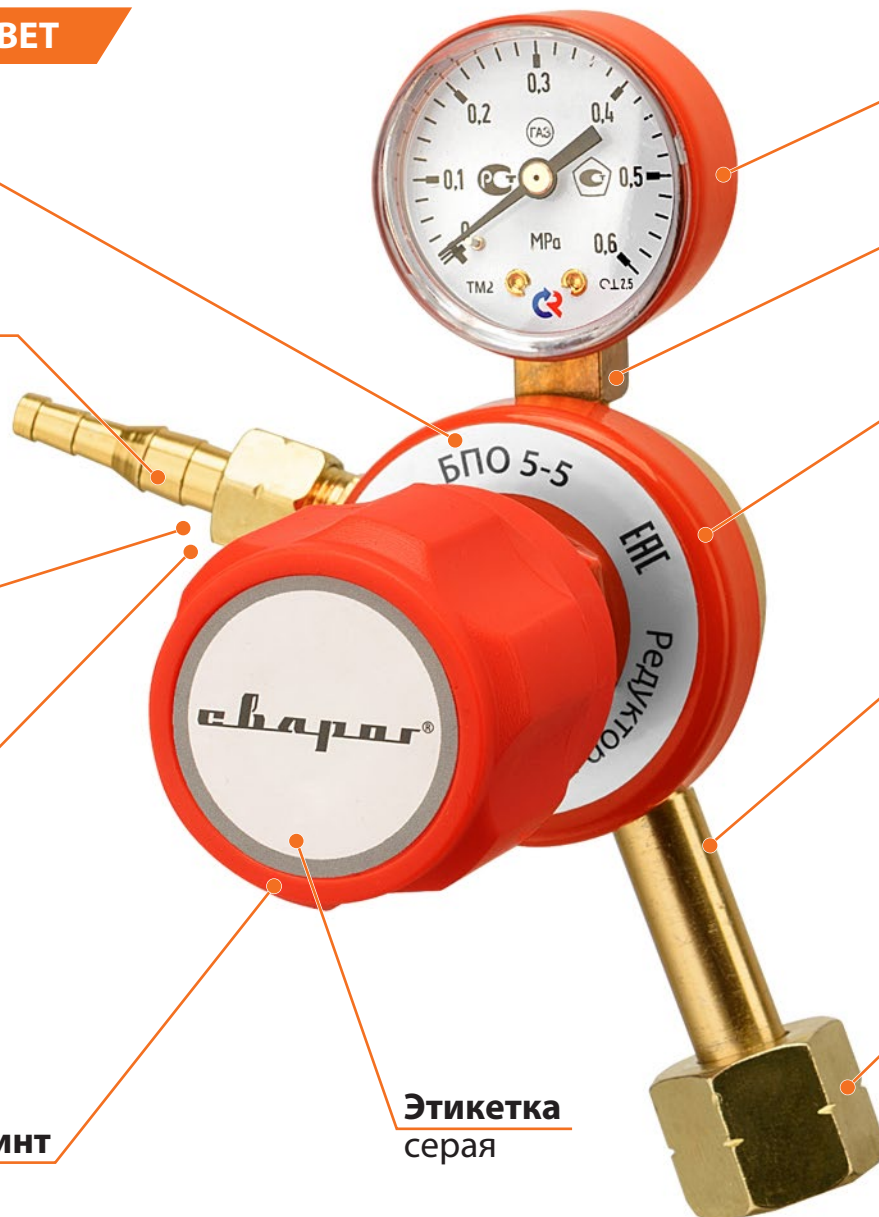

МАТЕРИАЛ / ПОКРЫТИЕ / ЦВЕТ

Наименование модели

Ниппель универсальный Ø6/9 мм
алюминий/желтый

Гайка
сталь/желтый

Переходник
алюминий/желтый

Регулировочный винт
пластик/красный

Этикетка
серая

Корпус манометра
красный

Корпус редуктора
алюминий/желтый

Крышка редуктора
сталь/порошковая краска/красный

Штуцер
сталь/желтый

Гайка
сталь/желтый

Прокладка
ПК 2, поликарбонат

По вопросам продаж и поддержки обращайтесь:

Архангельск +7 (8182) 45-71-35