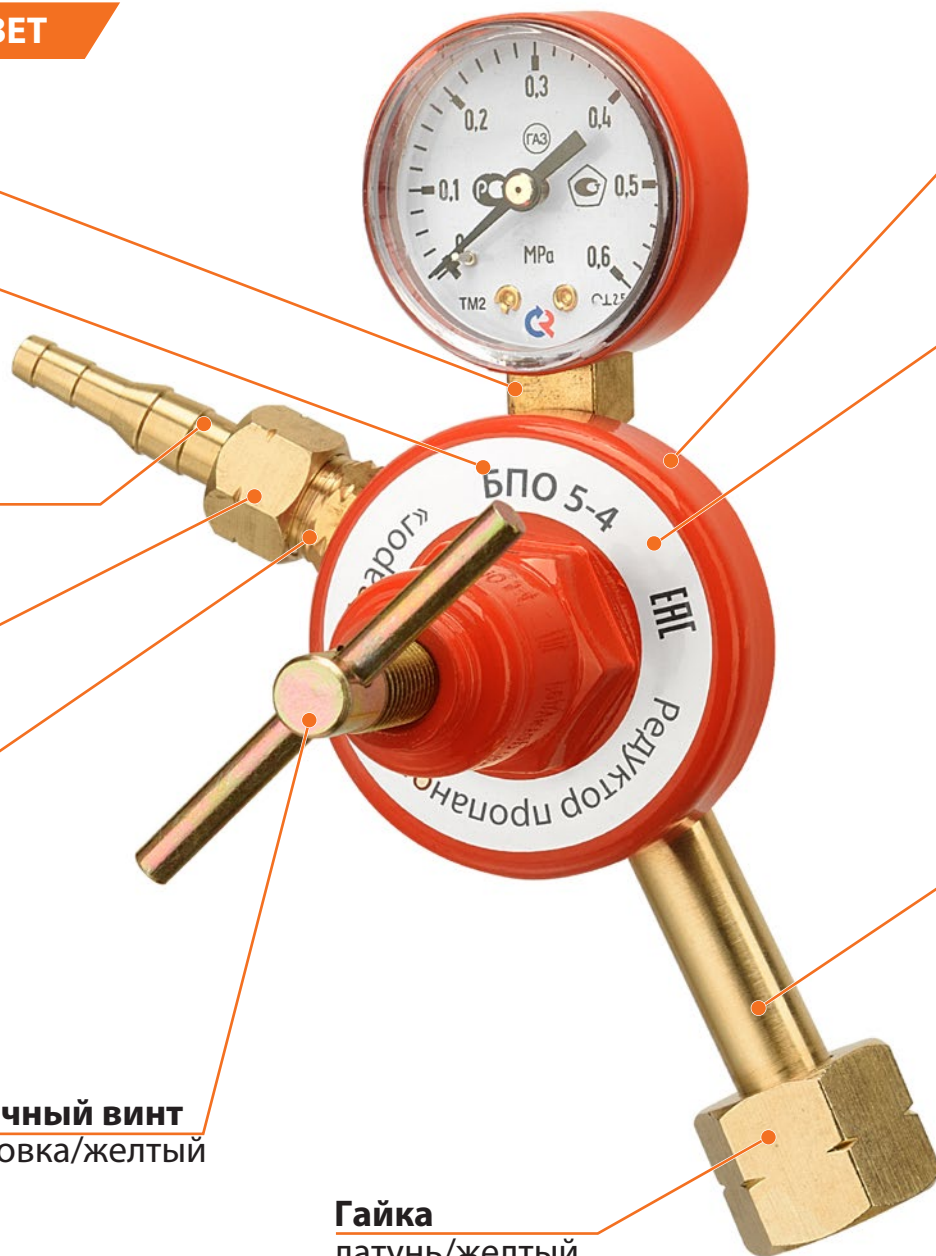

## МАТЕРИАЛ / ПОКРЫТИЕ / ЦВЕТ

**Корпус редуктора**  
латунь/желтый

**Наименование модели**

**Ниппель универсальный Ø6/9 мм**  
латунь/желтый

**Гайка левая**  
латунь/желтый

**Переходник**  
латунь/желтый

**Регулировочный винт**  
сталь/оцинковка/желтый

**Гайка**  
латунь/желтый

**Корпус манометра**  
красный

**Крышка редуктора**  
сталь/порошковая краска/красный

**Штуцер**  
латунь/желтый

**Прокладка**  
ПК 2, поликарбонат