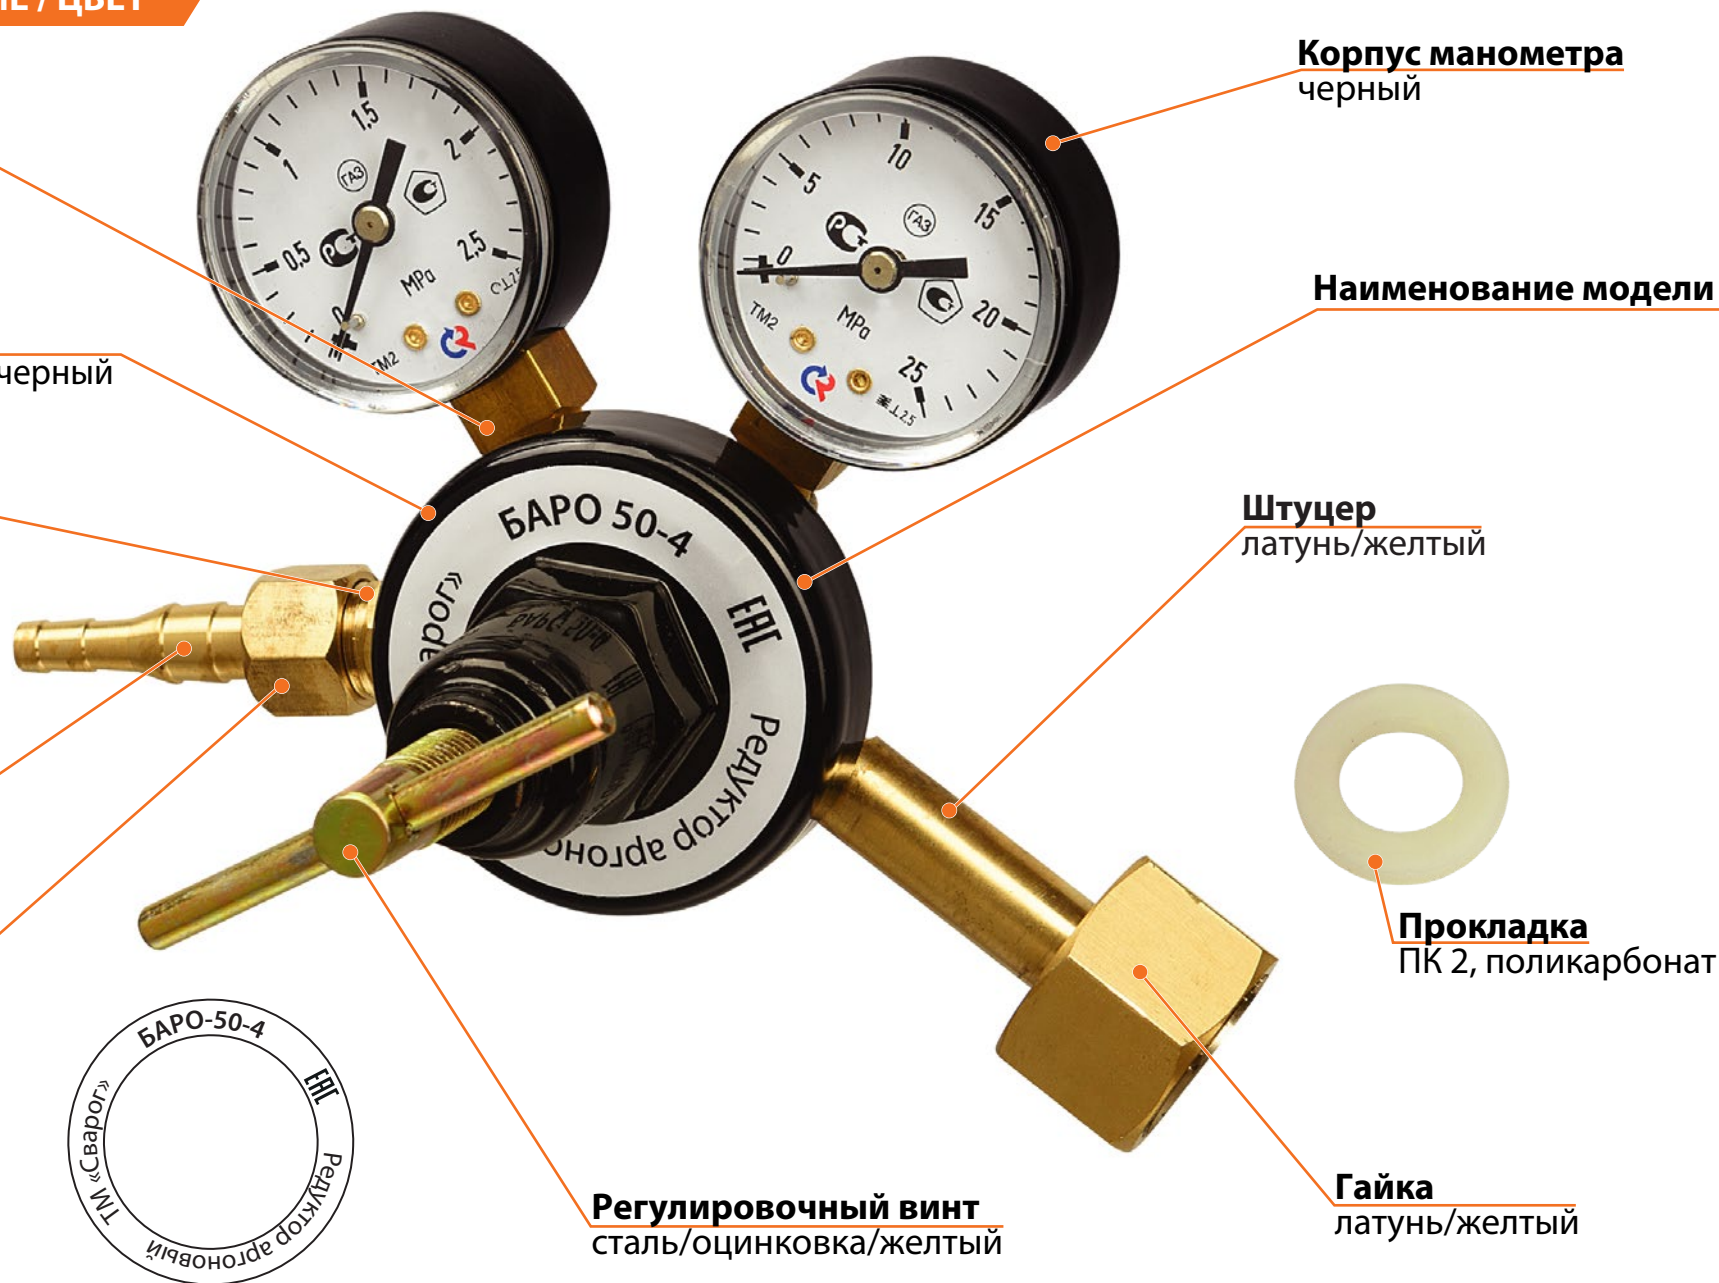

МАТЕРИАЛ / ПОКРЫТИЕ / ЦВЕТ

Корпус редуктора
латунь/желтый

Крышка редуктора
сталь/порошковая краска/черный

Переходник
латунь/желтый

Ниппель универсальный Ø6/9 мм
латунь/желтый

Гайка
латунь/желтый

Регулировочный винт
сталь/оцинковка/желтый

Корпус манометра
черный

Наименование модели

Штуцер
латунь/желтый

Прокладка
ПК 2, поликарбонат

Гайка
латунь/желтый

По вопросам продаж и поддержки обращайтесь:

Архангельск +7 (8182) 45-71-35
Астана +7 (7172) 69-68-15
Астрахань +7 (8512) 99-46-80
Барнаул +7 (3852) 37-96-76
Белгород +7 (4722) 20-58-80
Брянск +7 (4832) 32-17-25
Владивосток +7 (4232) 49-26-85
Владимир +7 (4922) 49-51-33
Волгоград +7 (8442) 45-94-42
Воронеж +7 (4732) 12-26-70
Екатеринбург +7 (343) 302-14-75
Иваново +7 (4932) 70-02-95
Ижевск +7 (3412) 20-90-75
Иркутск +7 (3952) 56-24-09
Йошкар-Ола +7 (8362) 38-66-61
Казань +7 (843) 207-19-05