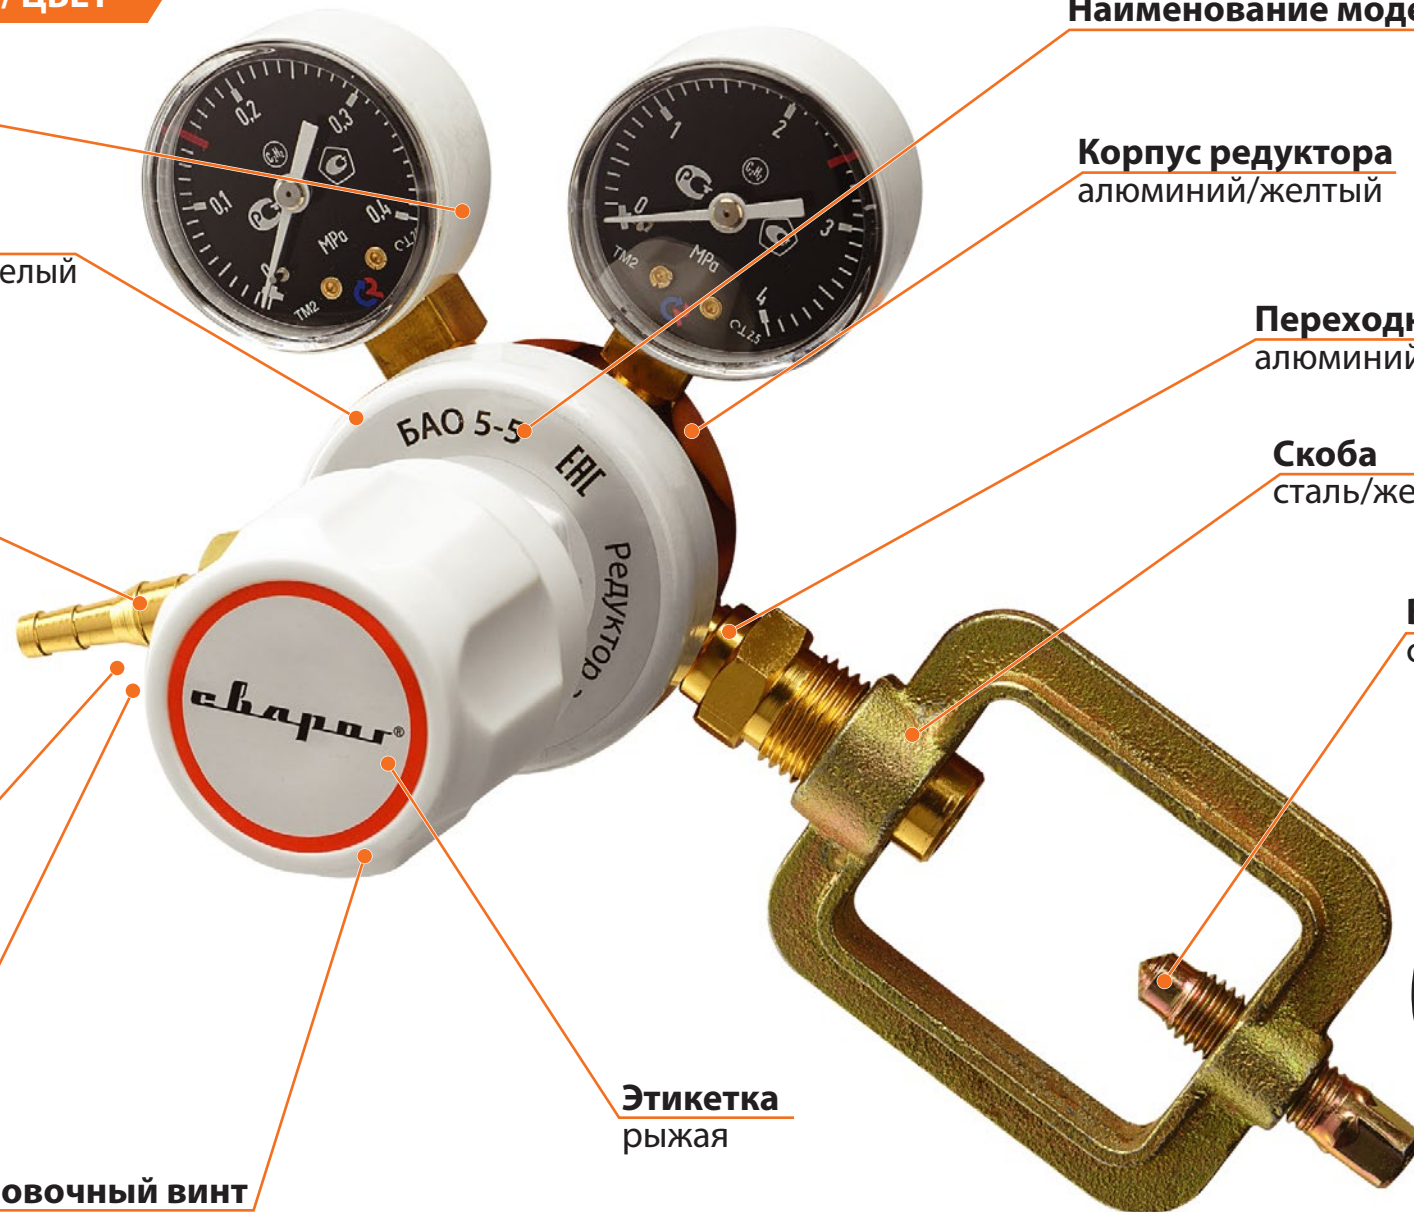

## МАТЕРИАЛ / ПОКРЫТИЕ / ЦВЕТ

**Корпус манометра**  
белый

**Крышка редуктора**  
сталь/порошковая краска/белый

**Ниппель универсальный Ø6/9 мм**  
алюминий/желтый

**Гайка левая**  
сталь/желтый

**Переходник**  
алюминий/желтый

**Регулировочный винт**  
пластик/белый

**Наименование модели**

**Корпус редуктора**  
алюминий/желтый

**Переходник**  
алюминий

**Скоба**  
сталь/желтый

**Винт**  
сталь/оцинковка

**Этикетка**  
рыжая