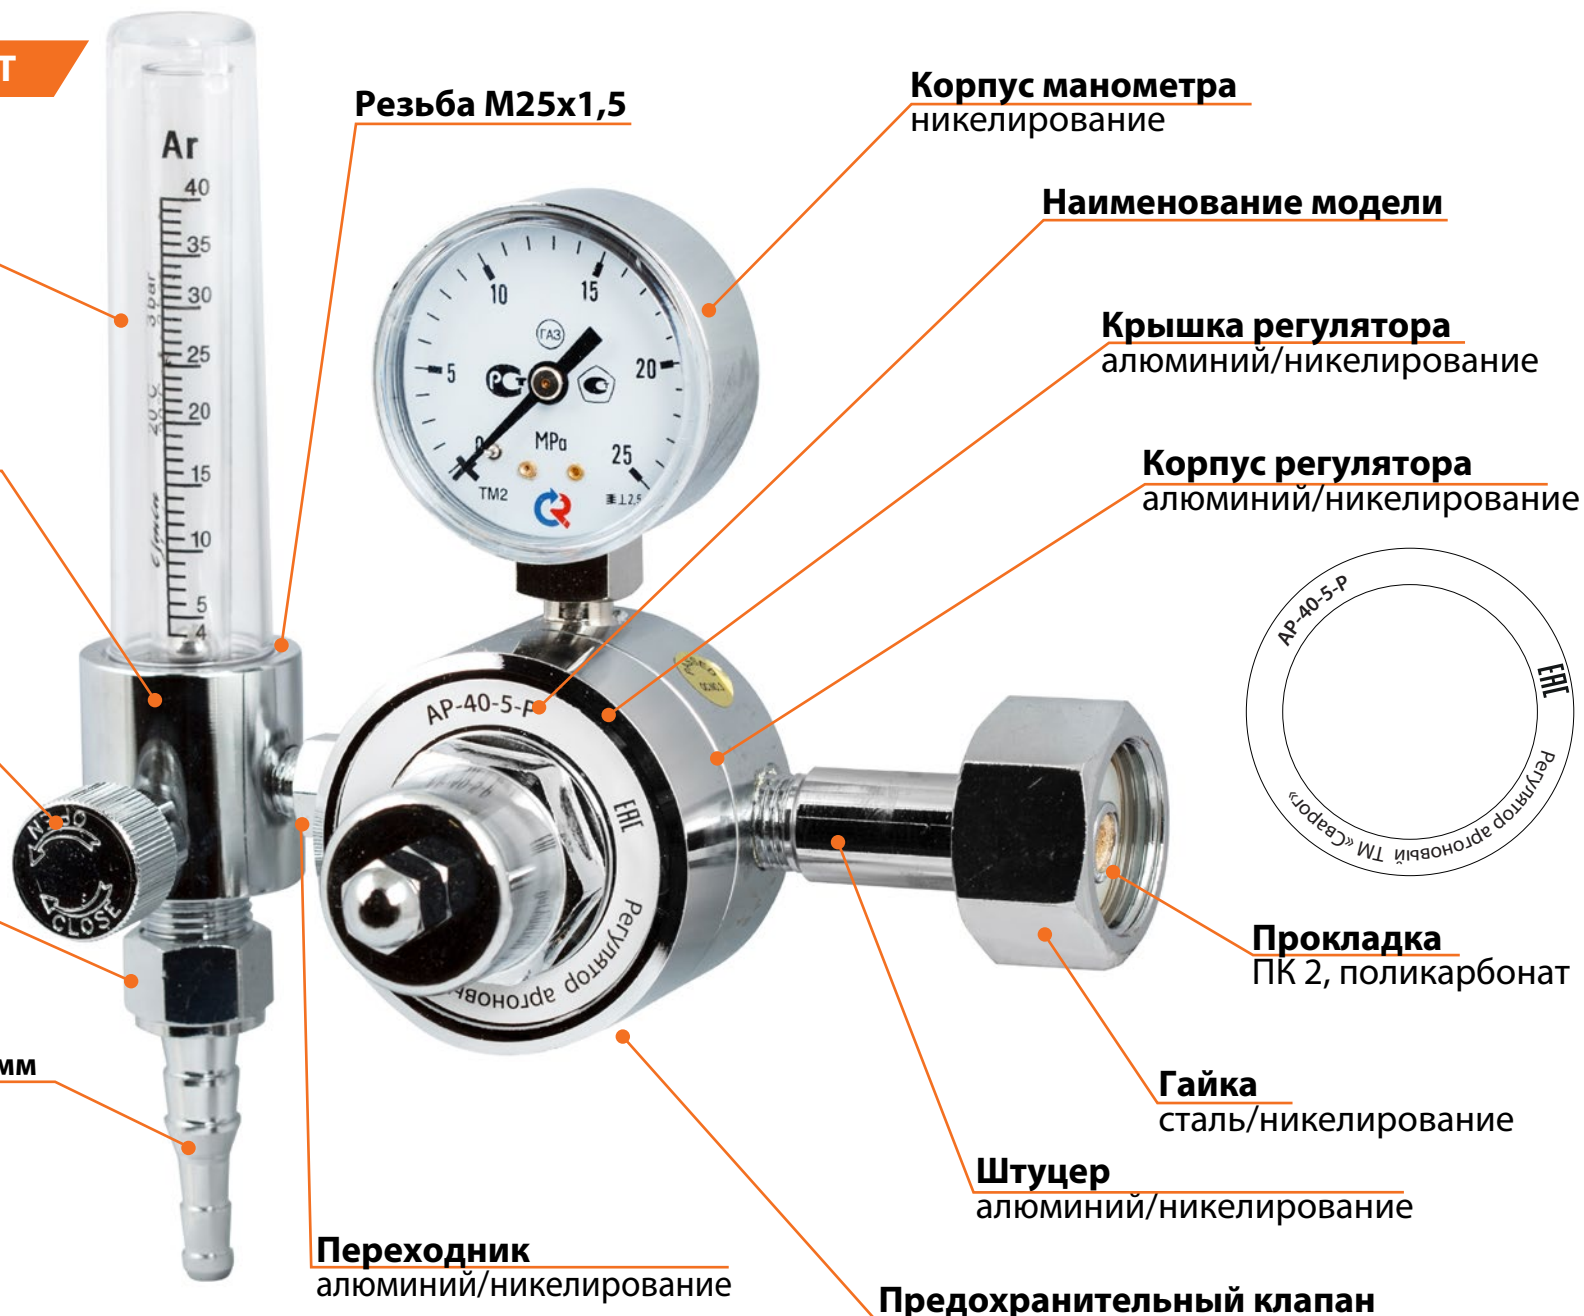

Предохранительный клапан