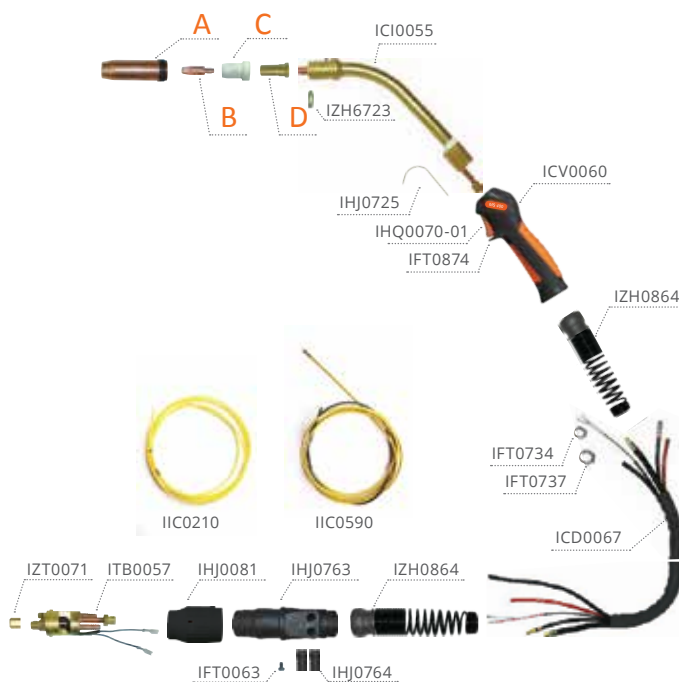

TECH MS 400/500

ТЕХНИЧЕСКИЕ ХАРАКТЕРИСТИКИ

ПВ 100% CO ₂ , A	400 / 500
ПВ 100% Mix, A	350 / 450
Охлаждение	водяное
Диаметр проволоки, мм	1,0-1,2-1,6
Длина кабеля, м	3-4-5
Масса, кг	3,0-3,7-4,2

КОМПЛЕКТЫ ГОРЕЛОК

Артикул	Наименование
ICH2298	Горелка TECH MS 400 (euro adaptor) 3 м
ICH2299	Горелка TECH MS 400 (euro adaptor) 4 м
ICH2295	Горелка TECH MS 400 (euro adaptor) 5 м
ICH2398	Горелка TECH MS 500 (euro adaptor) 3 м
ICH2399	Горелка TECH MS 500 (euro adaptor) 4 м
ICH2395	Горелка TECH MS 500 (euro adaptor) 5 м

РАСХОДНЫЕ МАТЕРИАЛЫ

Артикул	Наименование	Количество (в упаковке)
ICF0036	Вставка под наконечник M6 25 мм (MS 400/500)	10
ICF0021	Вставка под наконечник M8 25 мм (MS 400/500)	10
ICF0524	Диффузор газовый керамический (MS 400/500)	10
ICI0055	Гусак (MS 500)	1
ICS0740	Сопло Ø14,0 (MS 26/400/500)	10
ICS0713	Сопло Ø16,0 (MS 26/400/500)	10
ICS0746	Сопло Ø19,0 (MS 26/400/500)	10
ICU0004-12	Сварочный наконечник E-Cu M6 Ø1,2	20
ICU0004-16	Сварочный наконечник E-Cu M6 Ø1,6	20
ICU0004-62	Сварочный наконечник E-Cu-Al M6 Ø1,2	20
ICU0004-66	Сварочный наконечник E-Cu-Al M6 Ø1,6	20
ICU0004-82	Сварочный наконечник Cu-Cr-Zr M6 Ø1,2	20
ICU0005-12	Сварочный наконечник E-Cu M8 Ø1,2	20
ICU0005-16	Сварочный наконечник E-Cu M8 Ø1,6	20
ICU0005-62	Сварочный наконечник E-Cu-Al M8 Ø1,2	20
ICU0005-66	Сварочный наконечник E-Cu-Al M8 Ø1,6	20
ICU0005-82	Сварочный наконечник Cu-Cr-Zr M8 Ø1,2	20
ICU0005-86	Сварочный наконечник Cu-Cr-Zr M8 Ø1,6	20
ICV0060	Рукотка (MS)	1
IHJ0725	Крюк (MS)	1
IHQ0070-01	Курок сварочной горелки	1
IIC0210	Канал желтый тефлон 1,2-1,6 мм, 3,5 м	1
IIC0216	Канал желтый тефлон 1,2-1,6 мм, 4,5 м	1
IIC0217	Канал желтый тефлон 1,2-1,6 мм, 5,5 м	1
IIC0590	Канал желтый 1,6-2,0 мм, 3,5 м	1
IIC0596	Канал желтый 1,6-2,0 мм, 4,5 м	1
IIC0597	Канал желтый 1,6-2,0 мм, 5,5 м	1
IZH0864	Соединение (MS)	1