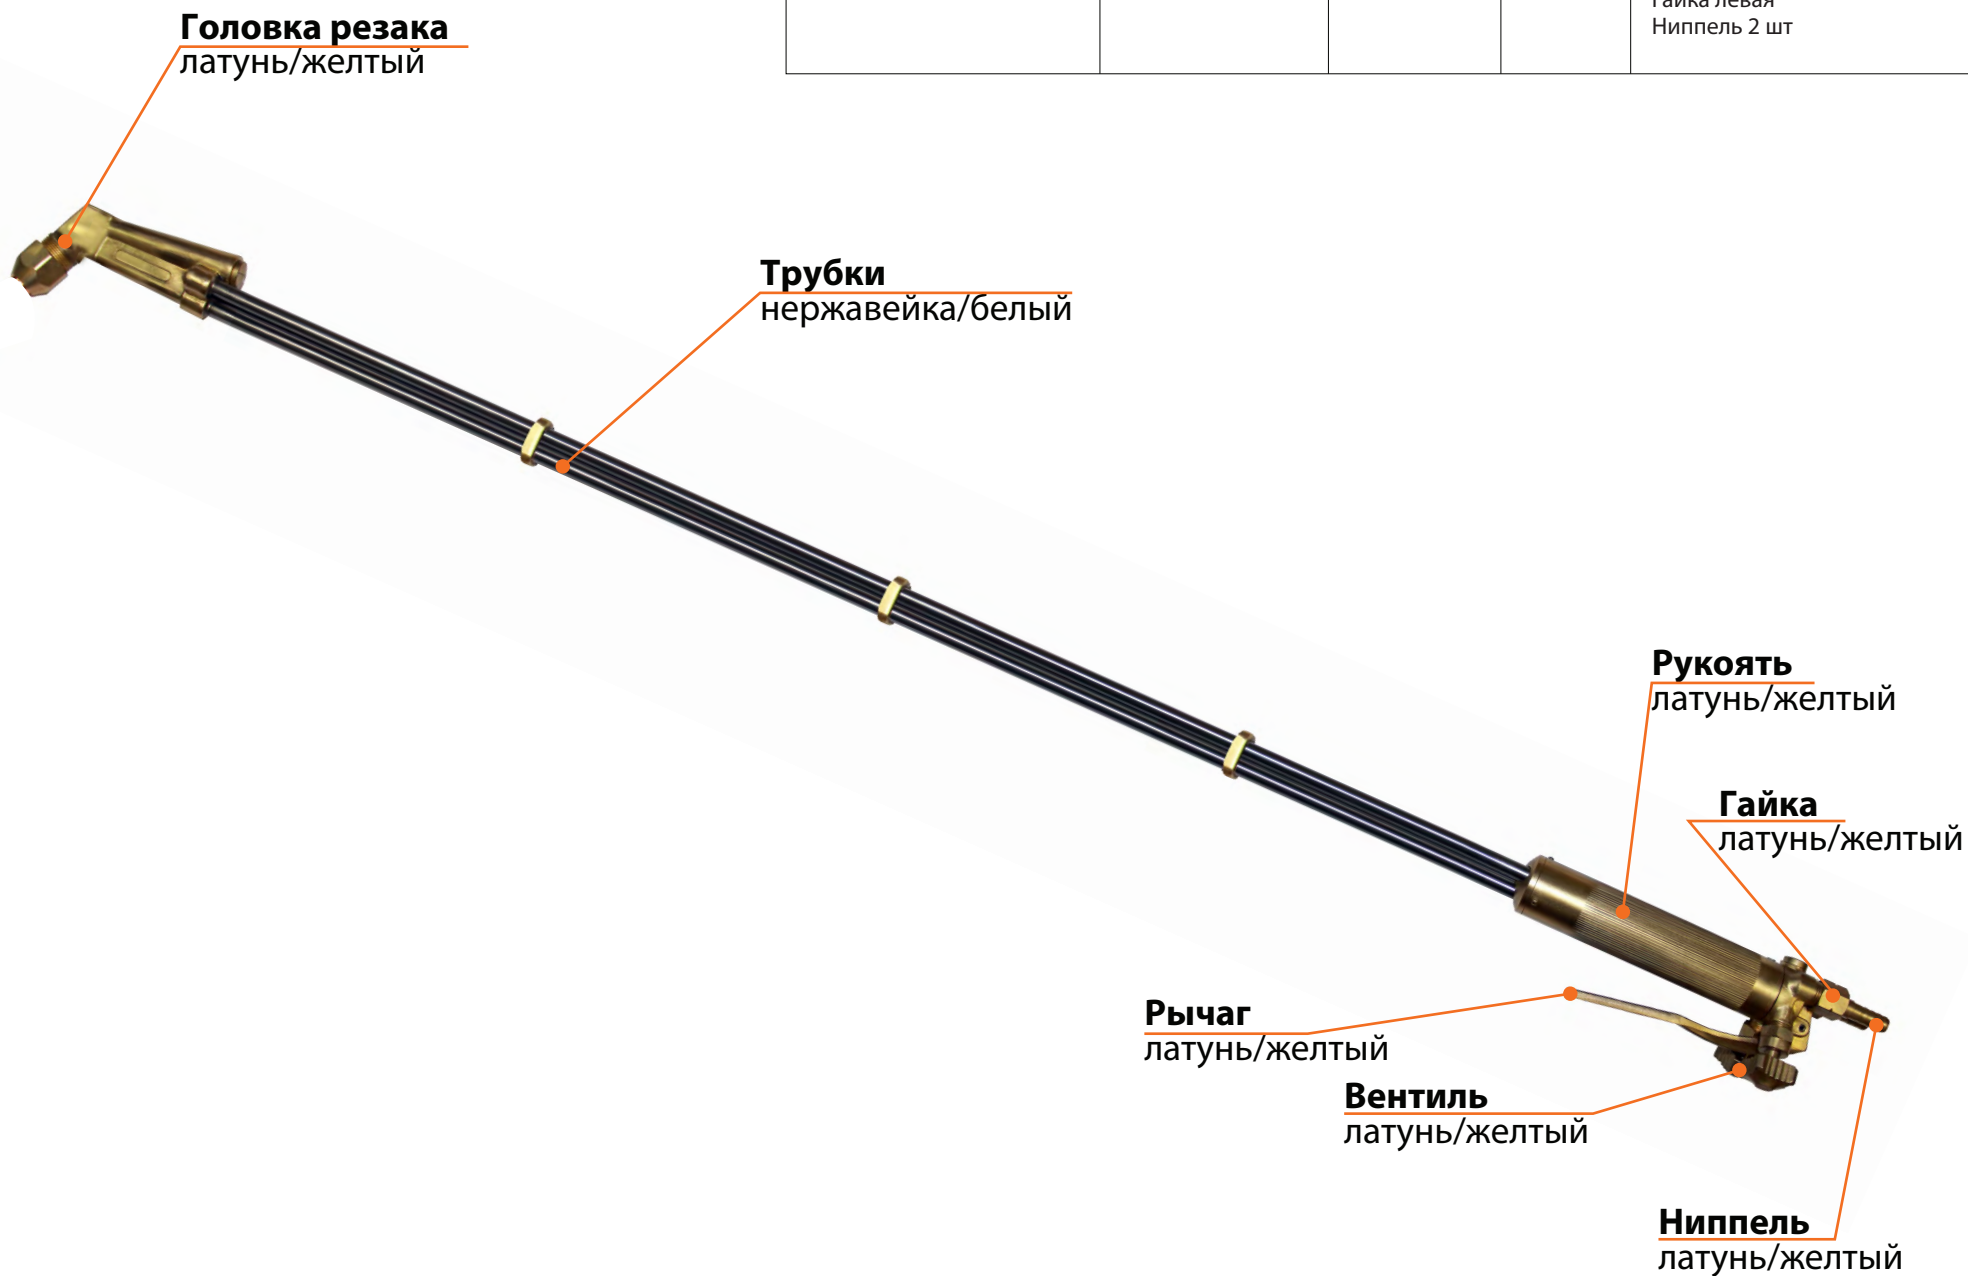

Наименование модели	Вентиль/Рычаг	Длина, мм	Вес, кг	Комплектация
РЗУ 62-3F	Рычаг	1100	1,49	Гайка правая Гайка левая Ниппель 2 шт

По вопросам продаж и поддержки обращайтесь:

Архангельск +7 (8182) 45-71-35
Астана +7 (7172) 69-68-15
Астрахань +7 (8512) 99-46-80
Барнаул +7 (3852) 37-96-76
Белгород +7 (4722) 20-58-80
Брянск +7 (4832) 32-17-25
Владивосток +7 (4232) 49-26-85
Владимир +7 (4922) 49-51-33
Волгоград +7 (8442) 45-94-42
Воронеж +7 (4732) 12-26-70
Екатеринбург +7 (343) 302-14-75
Иваново +7 (4932) 70-02-95
Ижевск +7 (3412) 20-90-75
Иркутск +7 (3952) 56-24-09
Йошкар-Ола +7 (8362) 38-66-61
Казань +7 (843) 207-19-05