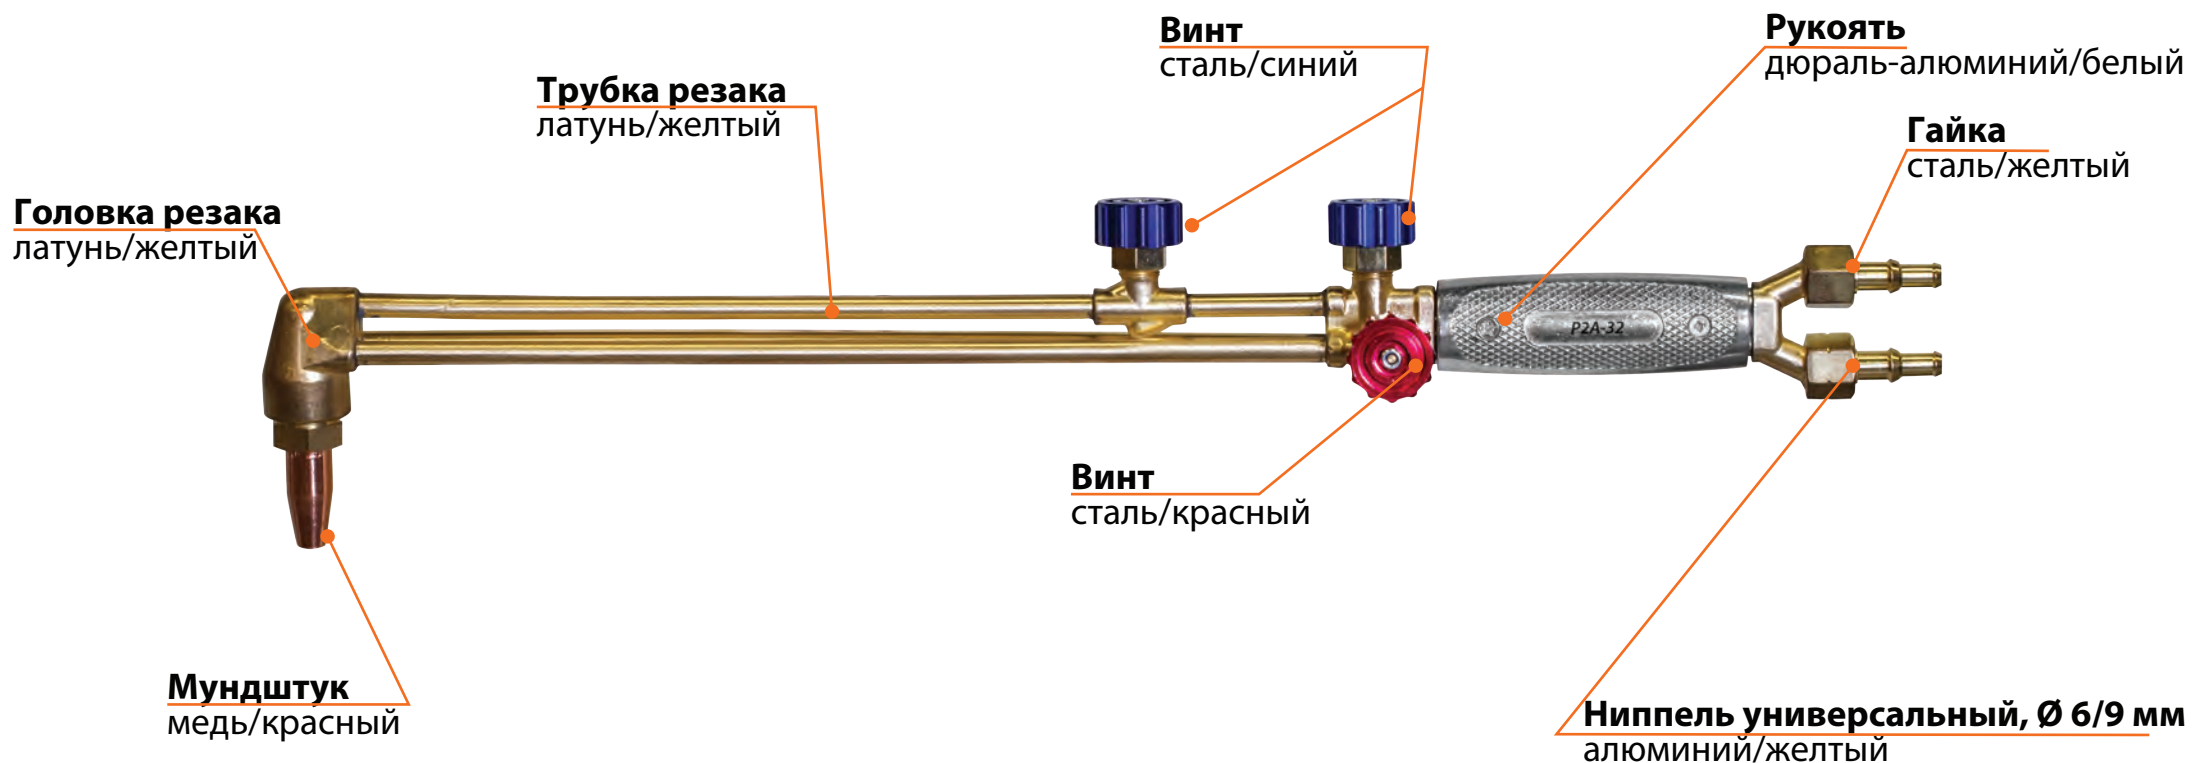

# Резаки ацетиленовые трехтрубные с внутрисопловым смешением газов

| Наименование модели | Вентиль/Рычаг | Длина, мм | Вес, кг | Комплектация                         |
|---------------------|---------------|-----------|---------|--------------------------------------|
| P2A-32              | Вентиль       | 535       | 0,7     | Мундштук ацетиленовый ANM №1, ANM №2 |
| P2A-32-У2           | Вентиль       | 1000      | 1,0     |                                      |
| P2A-32-Р            | Рычаг         | 535       | 0,7     |                                      |
| P2A-32-Р-У2         | Рычаг         | 1000      | 1,0     |                                      |