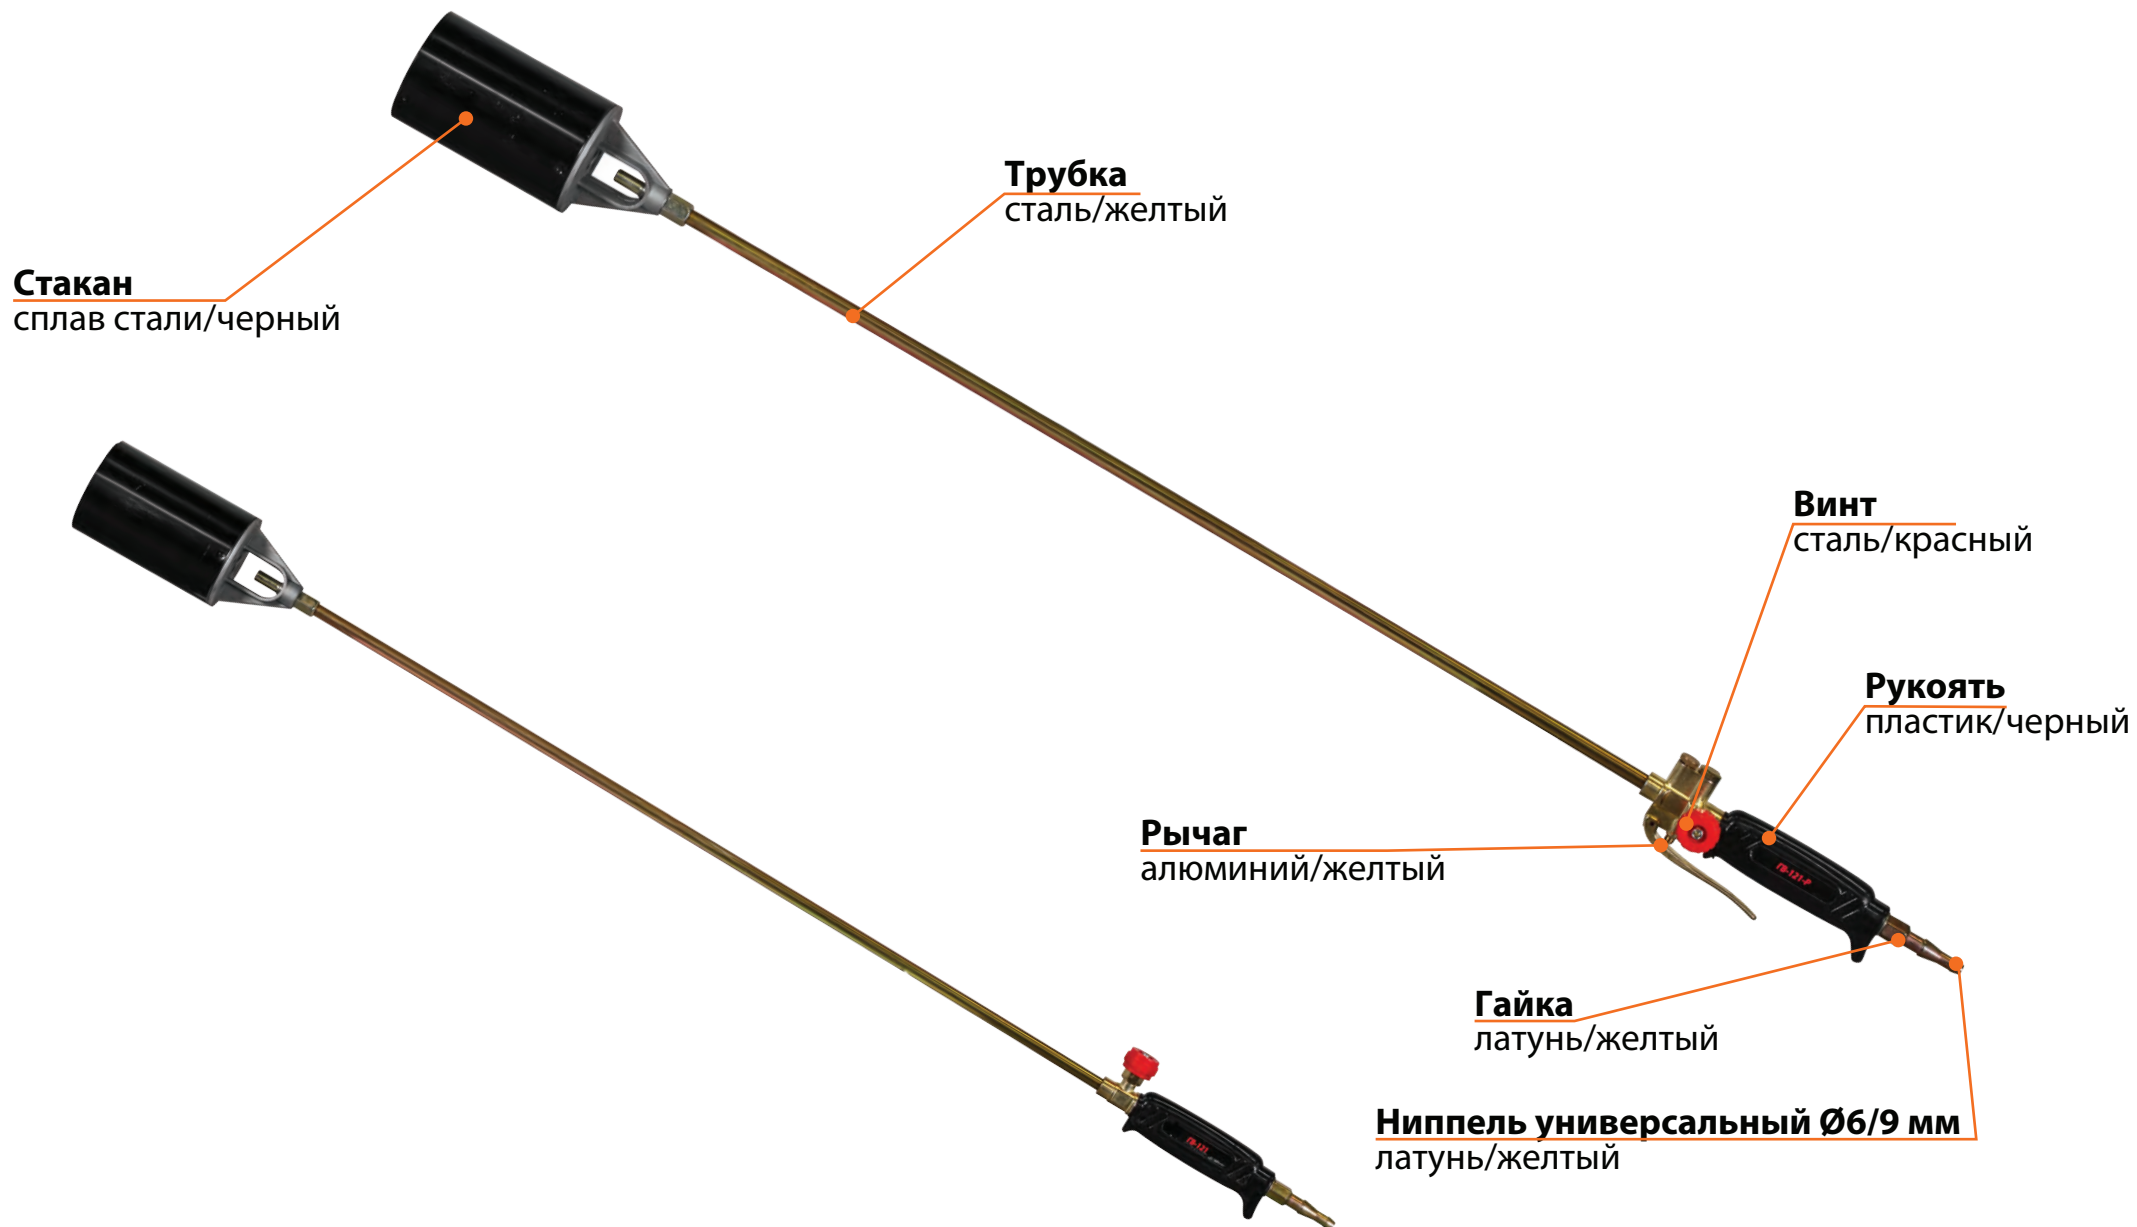

Наименование модели	Вентиль/Рычаг	Длина, мм	Вес, кг	Стакан, Ø мм
ГВ-121	Вентиль	1015	0,67	70
ГВ-121 Р	Рычаг	1015	0,76	70

По вопросам продаж и поддержки обращайтесь:

Архангельск +7 (8182) 45-71-35	Калининград +7 (4012) 72-21-36	Новороссийск +7 (8617) 30-82-64	Сочи +7 (862) 279-22-65
Астана +7 (7172) 69-68-15	Калуга +7 (4842) 33-35-03	Новосибирск +7 (383) 235-95-48	Ставрополь +7 (8652) 57-76-63
Астрахань +7 (8512) 99-46-80	Кемерово +7 (3842) 21-56-70	Омск +7 (381) 299-16-70	Сургут +7 (3462) 77-96-35
Барнаул +7 (3852) 37-96-76	Киров +7 (8332) 20-58-70	Орел +7 (4862) 22-23-86	Сызрань +7 (8464) 33-50-64
Белгород +7 (4722) 20-58-80	Краснодар +7 (861) 238-86-59	Оренбург +7 (3532) 48-64-35	Сыктывкар +7 (8212) 28-83-02
Брянск +7 (4832) 32-17-25	Красноярск +7 (391) 989-82-67	Пенза +7 (8412) 23-52-98	Тверь +7 (4822) 39-50-56
Владивосток +7 (4232) 49-26-85	Курск +7 (4712) 23-80-45	Первоуральск +7 (3439) 26-01-18	Томск +7 (3822) 48-95-05
Владимир +7 (4922) 49-51-33	Липецк +7 (4742) 20-01-75	Пермь +7 (342) 233-81-65	Тула +7 (4872) 44-05-30
Волгоград +7 (8442) 45-94-42	Магнитогорск +7 (3519) 51-02-81	Ростов-на-Дону +7 (863) 309-14-65	Тюмень +7 (3452) 56-94-75
Воронеж +7 (4732) 12-26-70	Москва +7 (499) 404-24-72	Рязань +7 (4912) 77-61-95	Ульяновск +7 (8422) 42-51-95
Екатеринбург +7 (343) 302-14-75	Мурманск +7 (8152) 65-52-70	Самара +7 (846) 219-28-25	Уфа +7 (347) 258-82-65
Иваново +7 (4932) 70-02-95	Наб.Челны +7 (8552) 91-01-32	Санкт-Петербург +7 (812) 660-57-09	Хабаровск +7 (421) 292-95-69
Ижевск +7 (3412) 20-90-75	Ниж.Новгород +7 (831) 200-34-65	Саранск +7 (8342) 22-95-16	Чебоксары +7 (8352) 28-50-89
Иркутск +7 (3952) 56-24-09	Нижневартовск +7 (3466) 48-22-23	Саратов +7 (845) 239-86-35	Челябинск +7 (351) 277-89-65
Йошкар-Ола +7 (8362) 38-66-61	Нижнекамск +7 (8555) 24-47-85	Смоленск +7 (4812) 51-55-32	Череповец +7 (8202) 49-07-18
Казань +7 (843) 207-19-05			Ярославль +7 (4852) 67-02-35